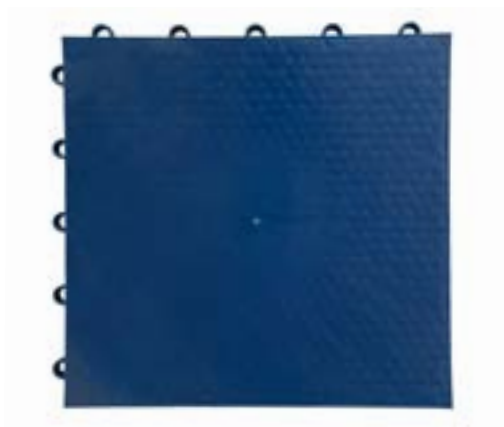

JOKER SPORT EXCEL

DIMENSIONI: 25CM X 25 CM X 1,3 CM

STRUTTURA: NIDO D'APE

FACCIA: PIENA CON GOFFRATURA

PESO: 245 GR.

RIMBALZO PALLA: ECCELLENTE

ADDITIVI: RESISTENTE RAGGI UV

REAZIONE AL FUOCO: CFL (EN 13501-1:2018)

CERTIFICAZIONE: EN1 4904