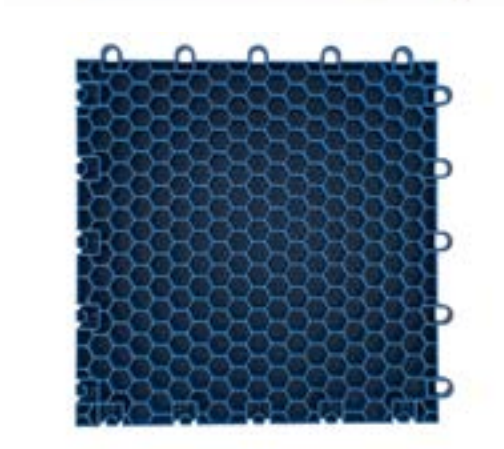

JOKER SPORT EXCEL

DIMENSIONI: 25CM X 25 CM X 1,3 CM

STRUTTURA: NIDO D'APE

FACCIA: PIENA CON GOFFRATURA

PESO: 245 GR.

RIMBALZO PALLA: ECCELLENTE

ADDITIVI: RESISTENTE RAGGI UV

REAZIONE AL FUOCO: CFL (EN 13501-1:2018)

CERTIFICAZIONE: EN1 4904