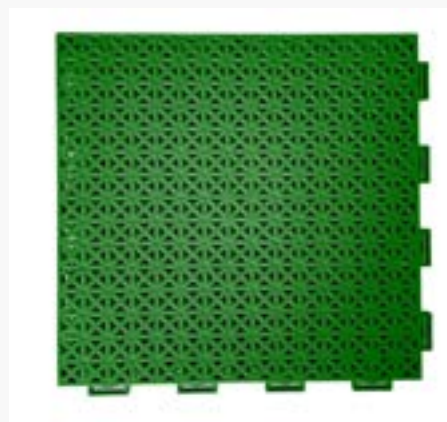

JOKER PICKLEBALL

DIMENSIONI: 30,50CM X 30,50 CM X 1,50 CM

STRUTTURA: DOUBLE RADIAL BRIDGE

FACCIA: RAGGIATA

PESO: 286 GR.

RIMBALZO PALLA: ECCELLENTE

REAZIONE AL FUOCO: FFL (EN 13501)

ADDITIVI: RESISTENTE RAGGI UV