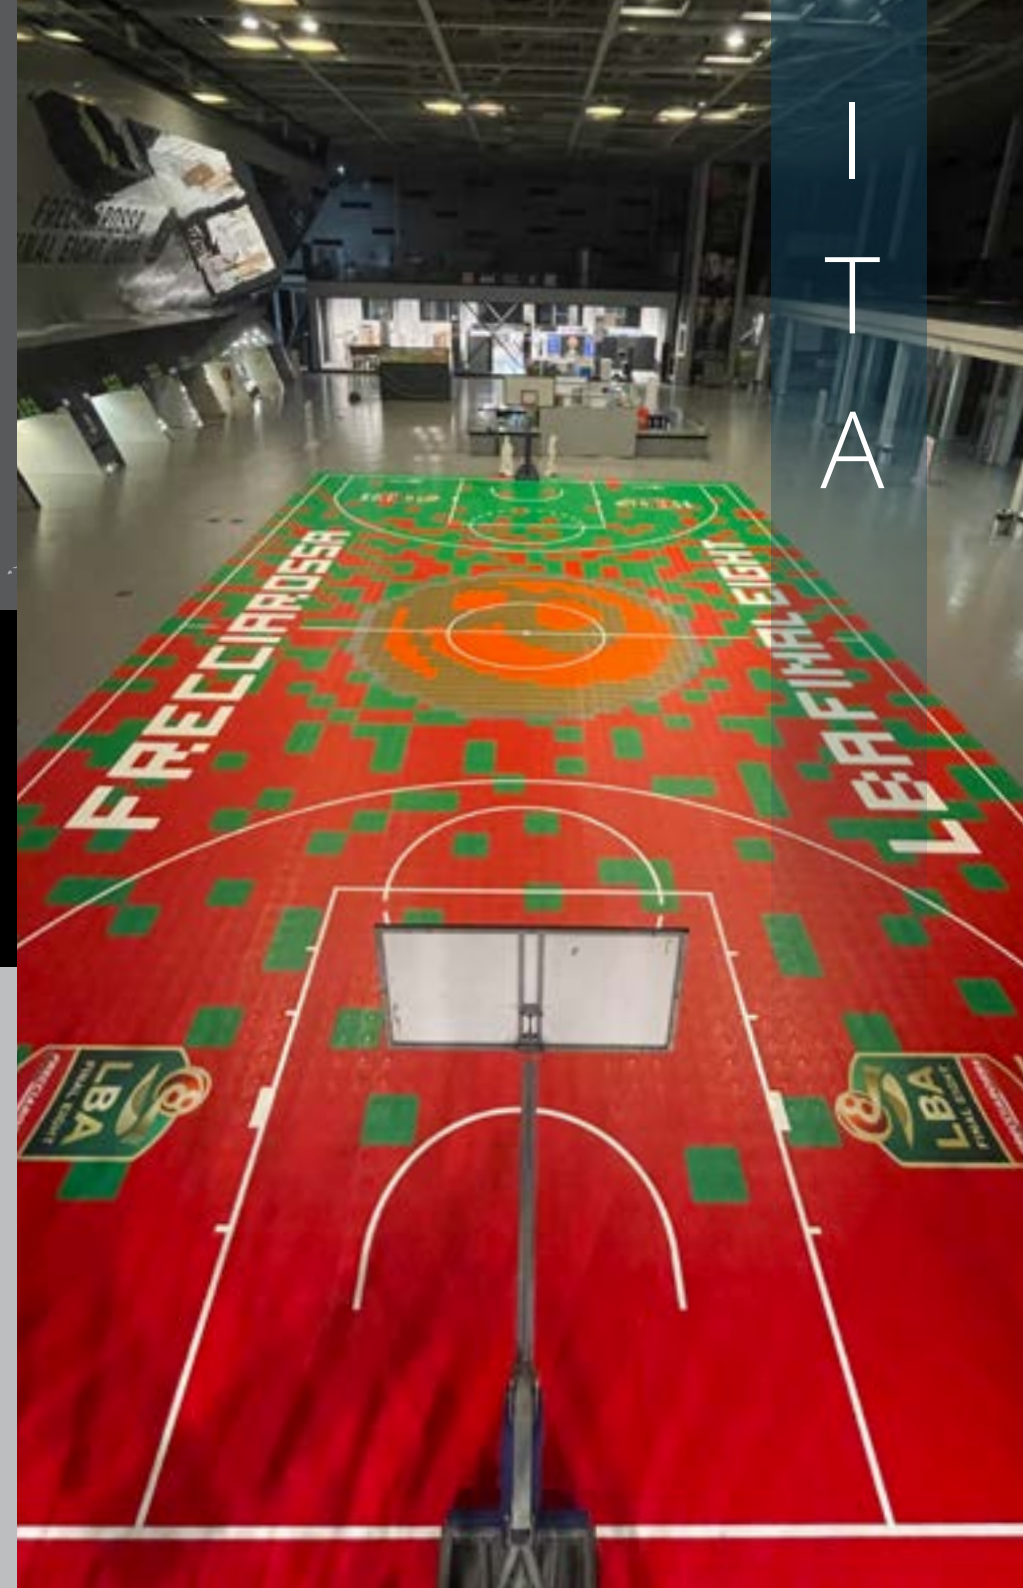

PAVIMENTI MODULARI

www.jokerfloors.com

I
T
A

// JOKER SPORT

Pavimenti sportivi modulari flottanti, dove è possibile praticare qualsiasi tipo di sport. Le caratteristiche principali sono la loro multidisciplinarietà e la semplicità di posa. Essendo formati da mattonelle singole ad incastro, qualsiasi persona può provvedere all'installazione.