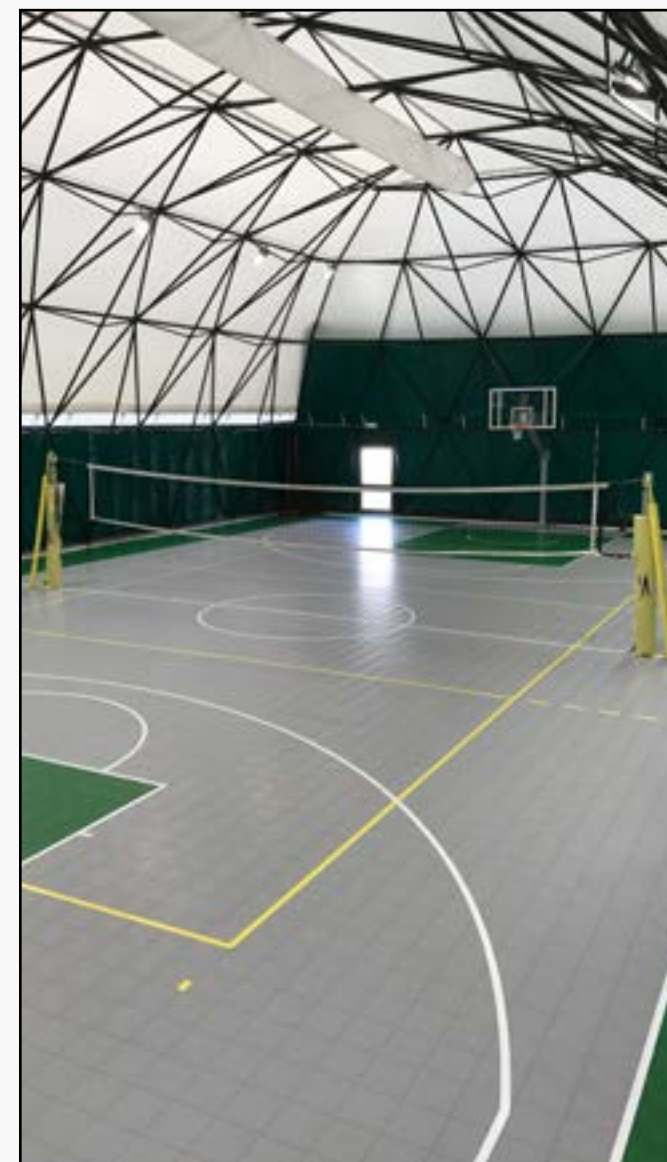

JOKER SPORT

DIMENSIONI: 25CM X 25 CM X 1,3 CM

STRUTTURA: NIDO D'APE

FACCIA: PIENA CON GOFFRATURA

PESO: 240 GR.

RIMBALZO PALLA: ECCELLENTE

ADDITIVI: RESISTENTE RAGGI UV

REAZIONE AL FUOCO: EFL (EN 13501-1:2018)