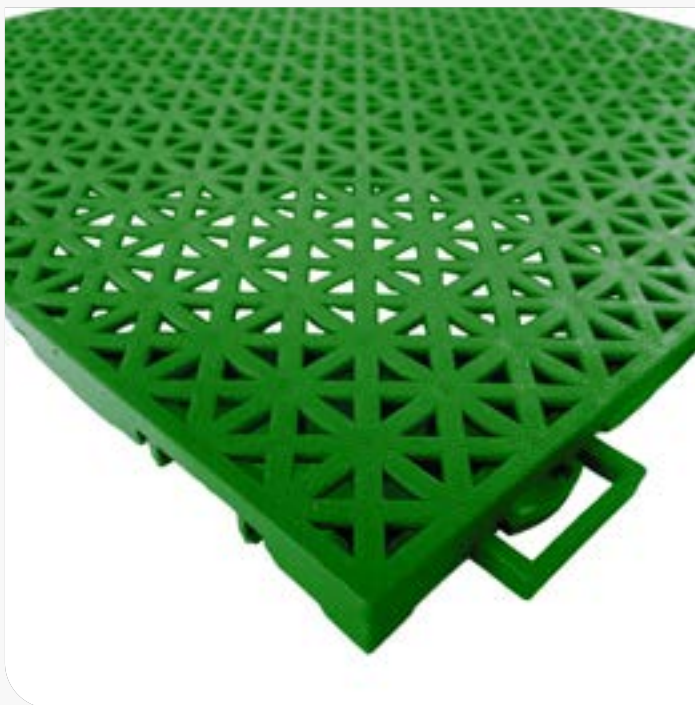

Tutto ciò fa sì che i pavimenti modulari Joker Sport siano considerati prodotti totalmente multisport.

JOKER SPORT

DIMENSIONI: 25CM X 25 CM X 1,3 CM

STRUTTURA: NIDO D'APE

FACCIA: PIENA CON GOFFRATURA

PESO: 240 GR.

RIMBALZO PALLA: ECCELLENTE

ADDITIVI: RESISTENTE RAGGI UV

REAZIONE AL FUOCO: EFL (EN 13501-1:2018)

JOKER OUTDOOR

DIMENSIONI: 30,50CM X 30,50 CM X 1,50 CM

STRUTTURA: DOUBLE RADIAL BRIDGE

FACCIA: RETICOLARE

PESO: 340 GR.

RIMBALZO PALLA: OTTIMO

ADDITIVI: RESISTENTE RAGGI UV

JOKER PICKLEBALL

DIMENSIONI: 30,50CM X 30,50 CM X 1,50 CM

STRUTTURA: DOUBLE RADIAL BRIDGE

FACCIA: RAGGIATA

PESO: 286 GR.

RIMBALZO PALLA: ECCELLENTE

REAZIONE AL FUOCO: FFL (EN 13501)

ADDITIVI: RESISTENTE RAGGI UV

JOKER SPORT EXCEL

DIMENSIONI: 25CM X 25 CM X 1,3 CM

STRUTTURA: NIDO D'APE

FACCIA: PIENA CON GOFFRATURA

PESO: 245 GR.

RIMBALZO PALLA: ECCELLENTE