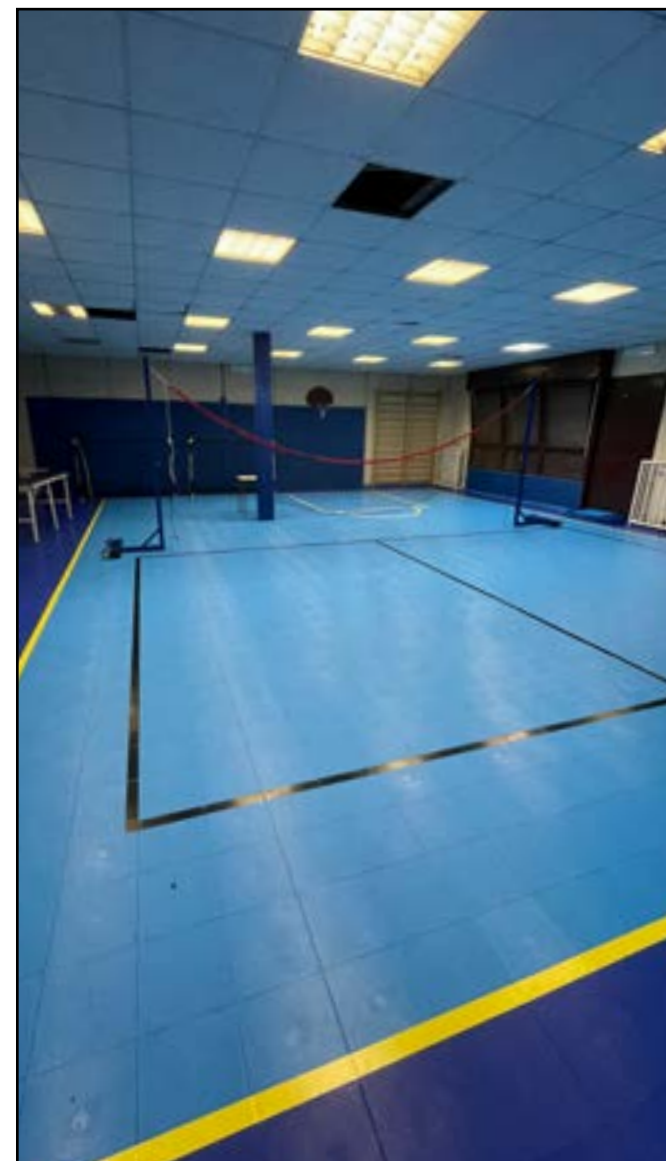

JOKER SPORT EXCEL

DIMENSIONI: 25CM X 25 CM X 1,3 CM

STRUTTURA: NIDO D'APE

FACCIA: PIENA CON GOFFRATURA

PESO: 245 GR.

RIMBALZO PALLA: ECCELLENTE

ADDITIVI: RESISTENTE RAGGI UV

REAZIONE AL FUOCO: CFL (EN 13501-1:2018)

CERTIFICAZIONE: EN1 4904