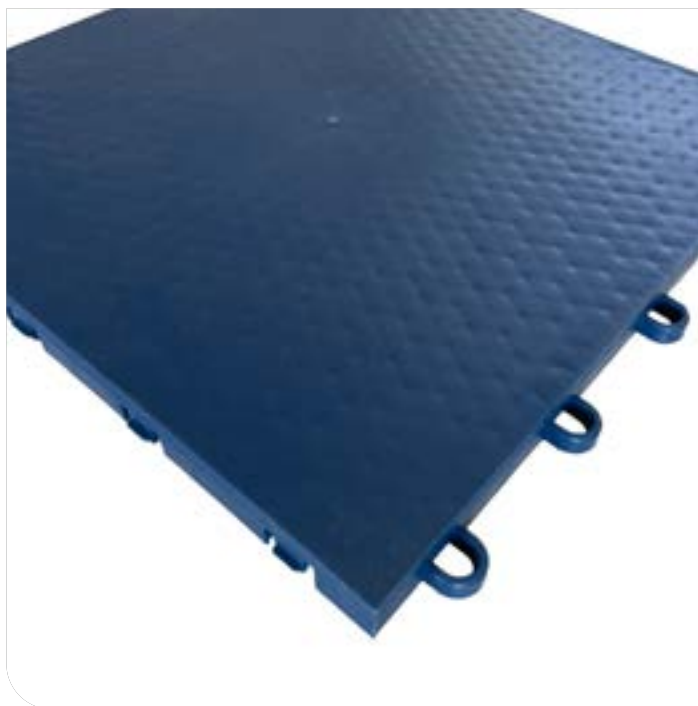

JOKER SPORT EXCEL

DIMENSIONI: 25CM X 25 CM X 1,3 CM

STRUTTURA: NIDO D'APE

FACCIA: PIENA CON GOFFRATURA

PESO: 245 GR.

RIMBALZO PALLA: ECCELLENTE

ADDITIVI: RESISTENTE RAGGI UV

REAZIONE AL FUOCO: CFL (EN 13501-1:2018)

CERTIFICAZIONE: EN1 4904